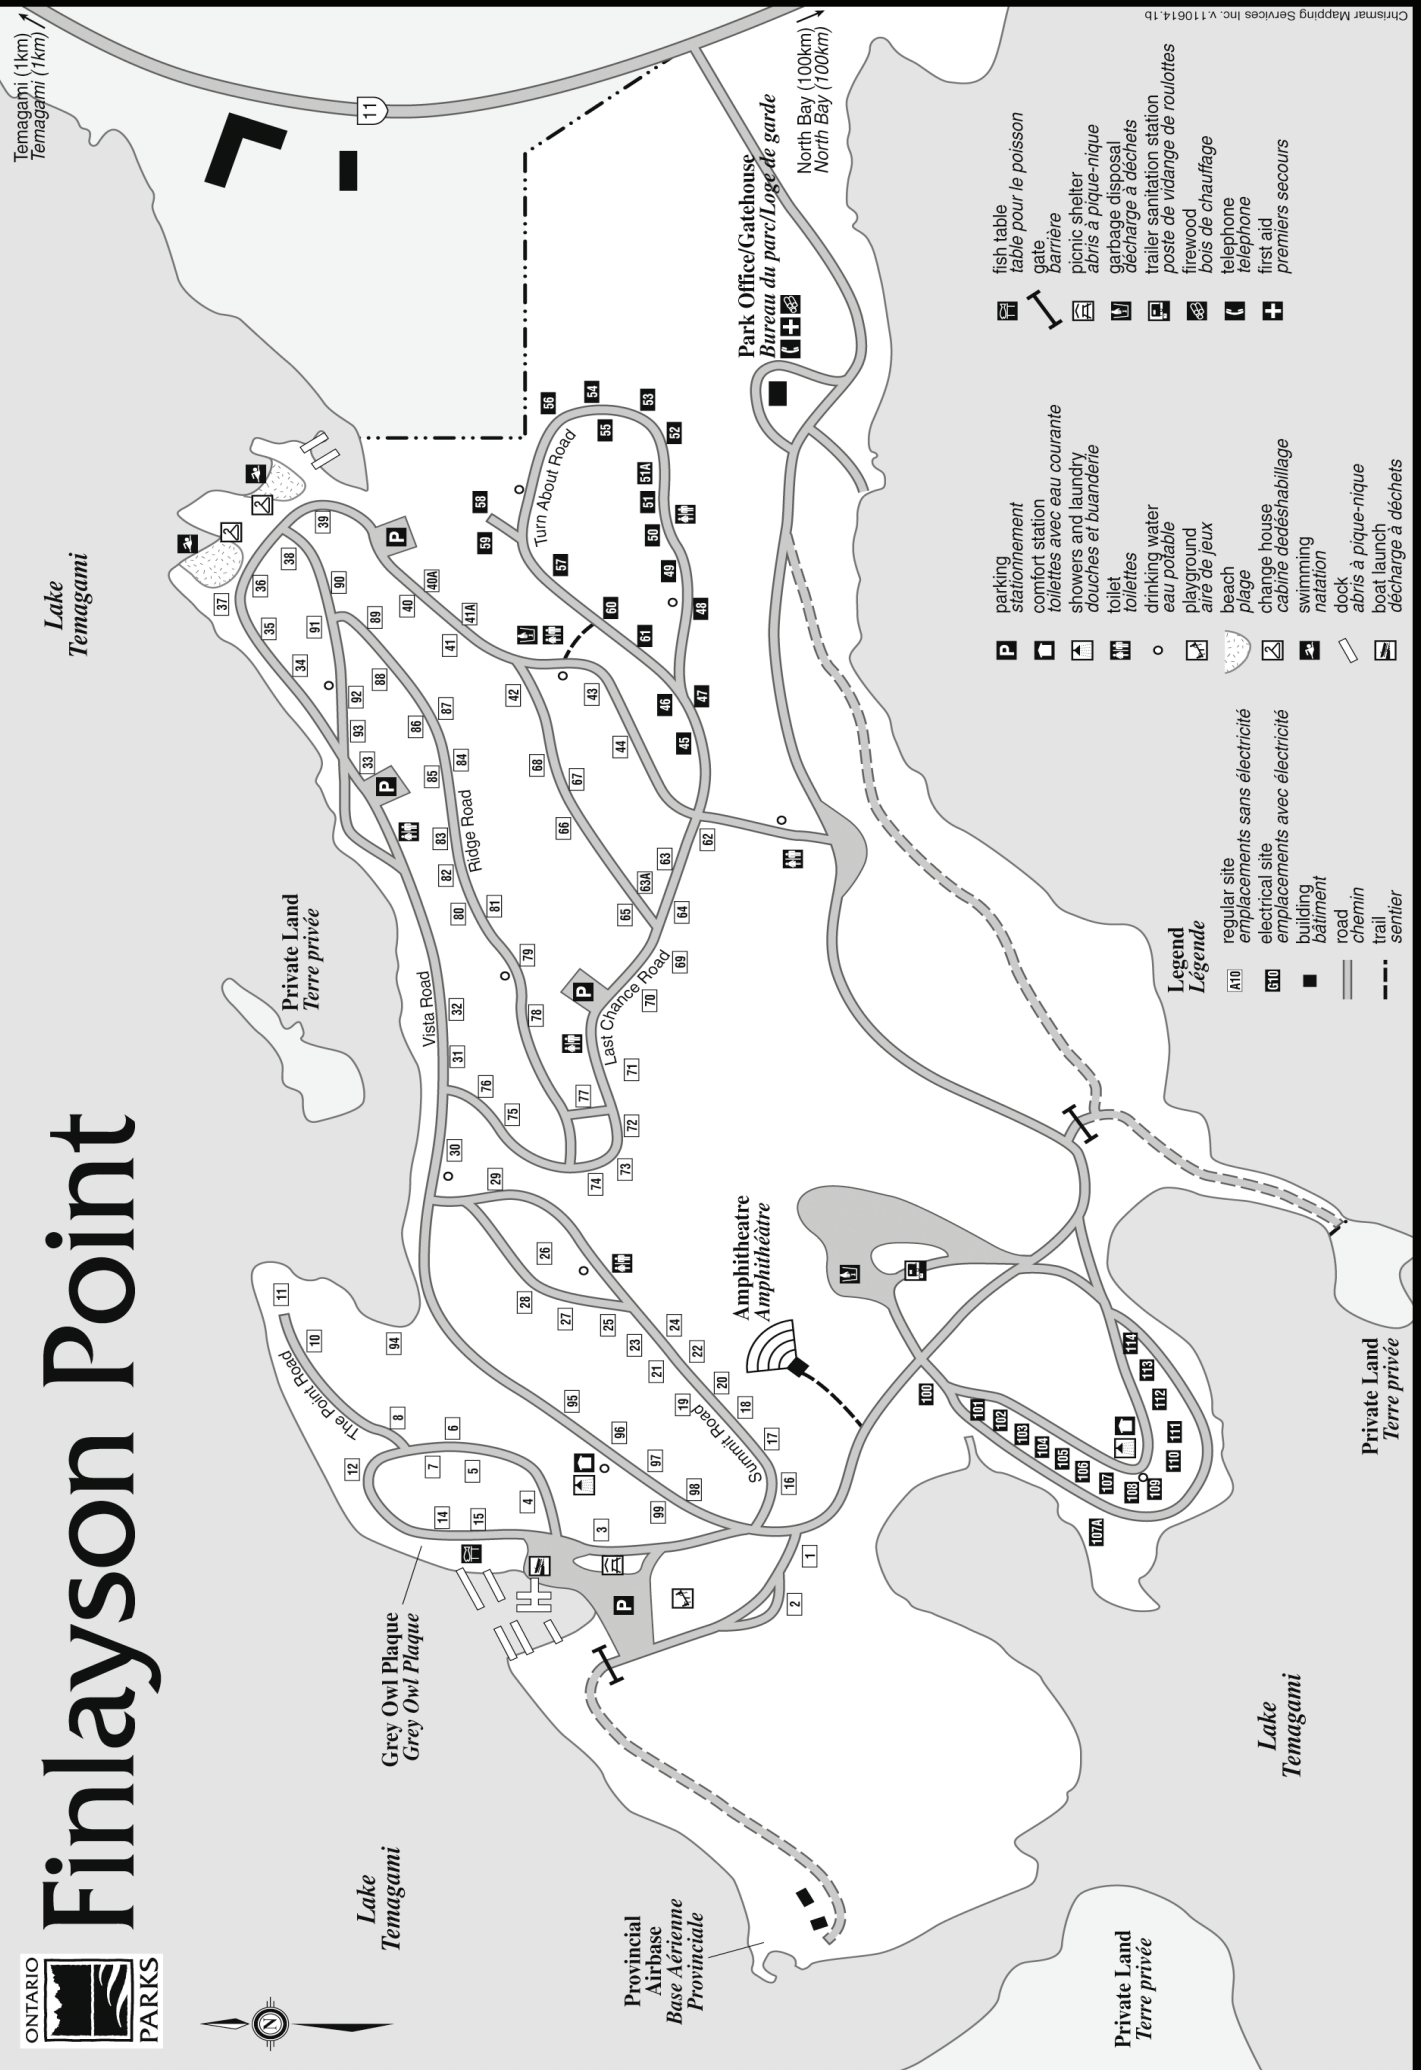

# Finlayson Point

### Legend Légende

- regular site
- emplacements sans électricité
- electrical site
- emplacements avec électricité
- building
- bâtiment
- road
- chemin
- trail
- sentier

- parking
- stationnement
- comfort station
- toilettes avec eau courante
- showers and laundry
- douches et buanderie
- toilet
- toilettes
- drinking water
- eau potable
- playground
- aire de jeux
- beach
- plage
- change house
- cabine de déshabillage
- swimming
- natation
- dock
- abris à pique-nique
- boat launch
- décharge à déchets

- fish table
- table pour le poisson
- gate
- barrière
- picnic shelter
- abris à pique-nique
- garbage disposal
- décharge à déchets
- trailer sanitation station
- poste de vidange de roulettes
- firewood
- bois de chauffage
- telephone
- téléphone
- first aid
- premiers secours