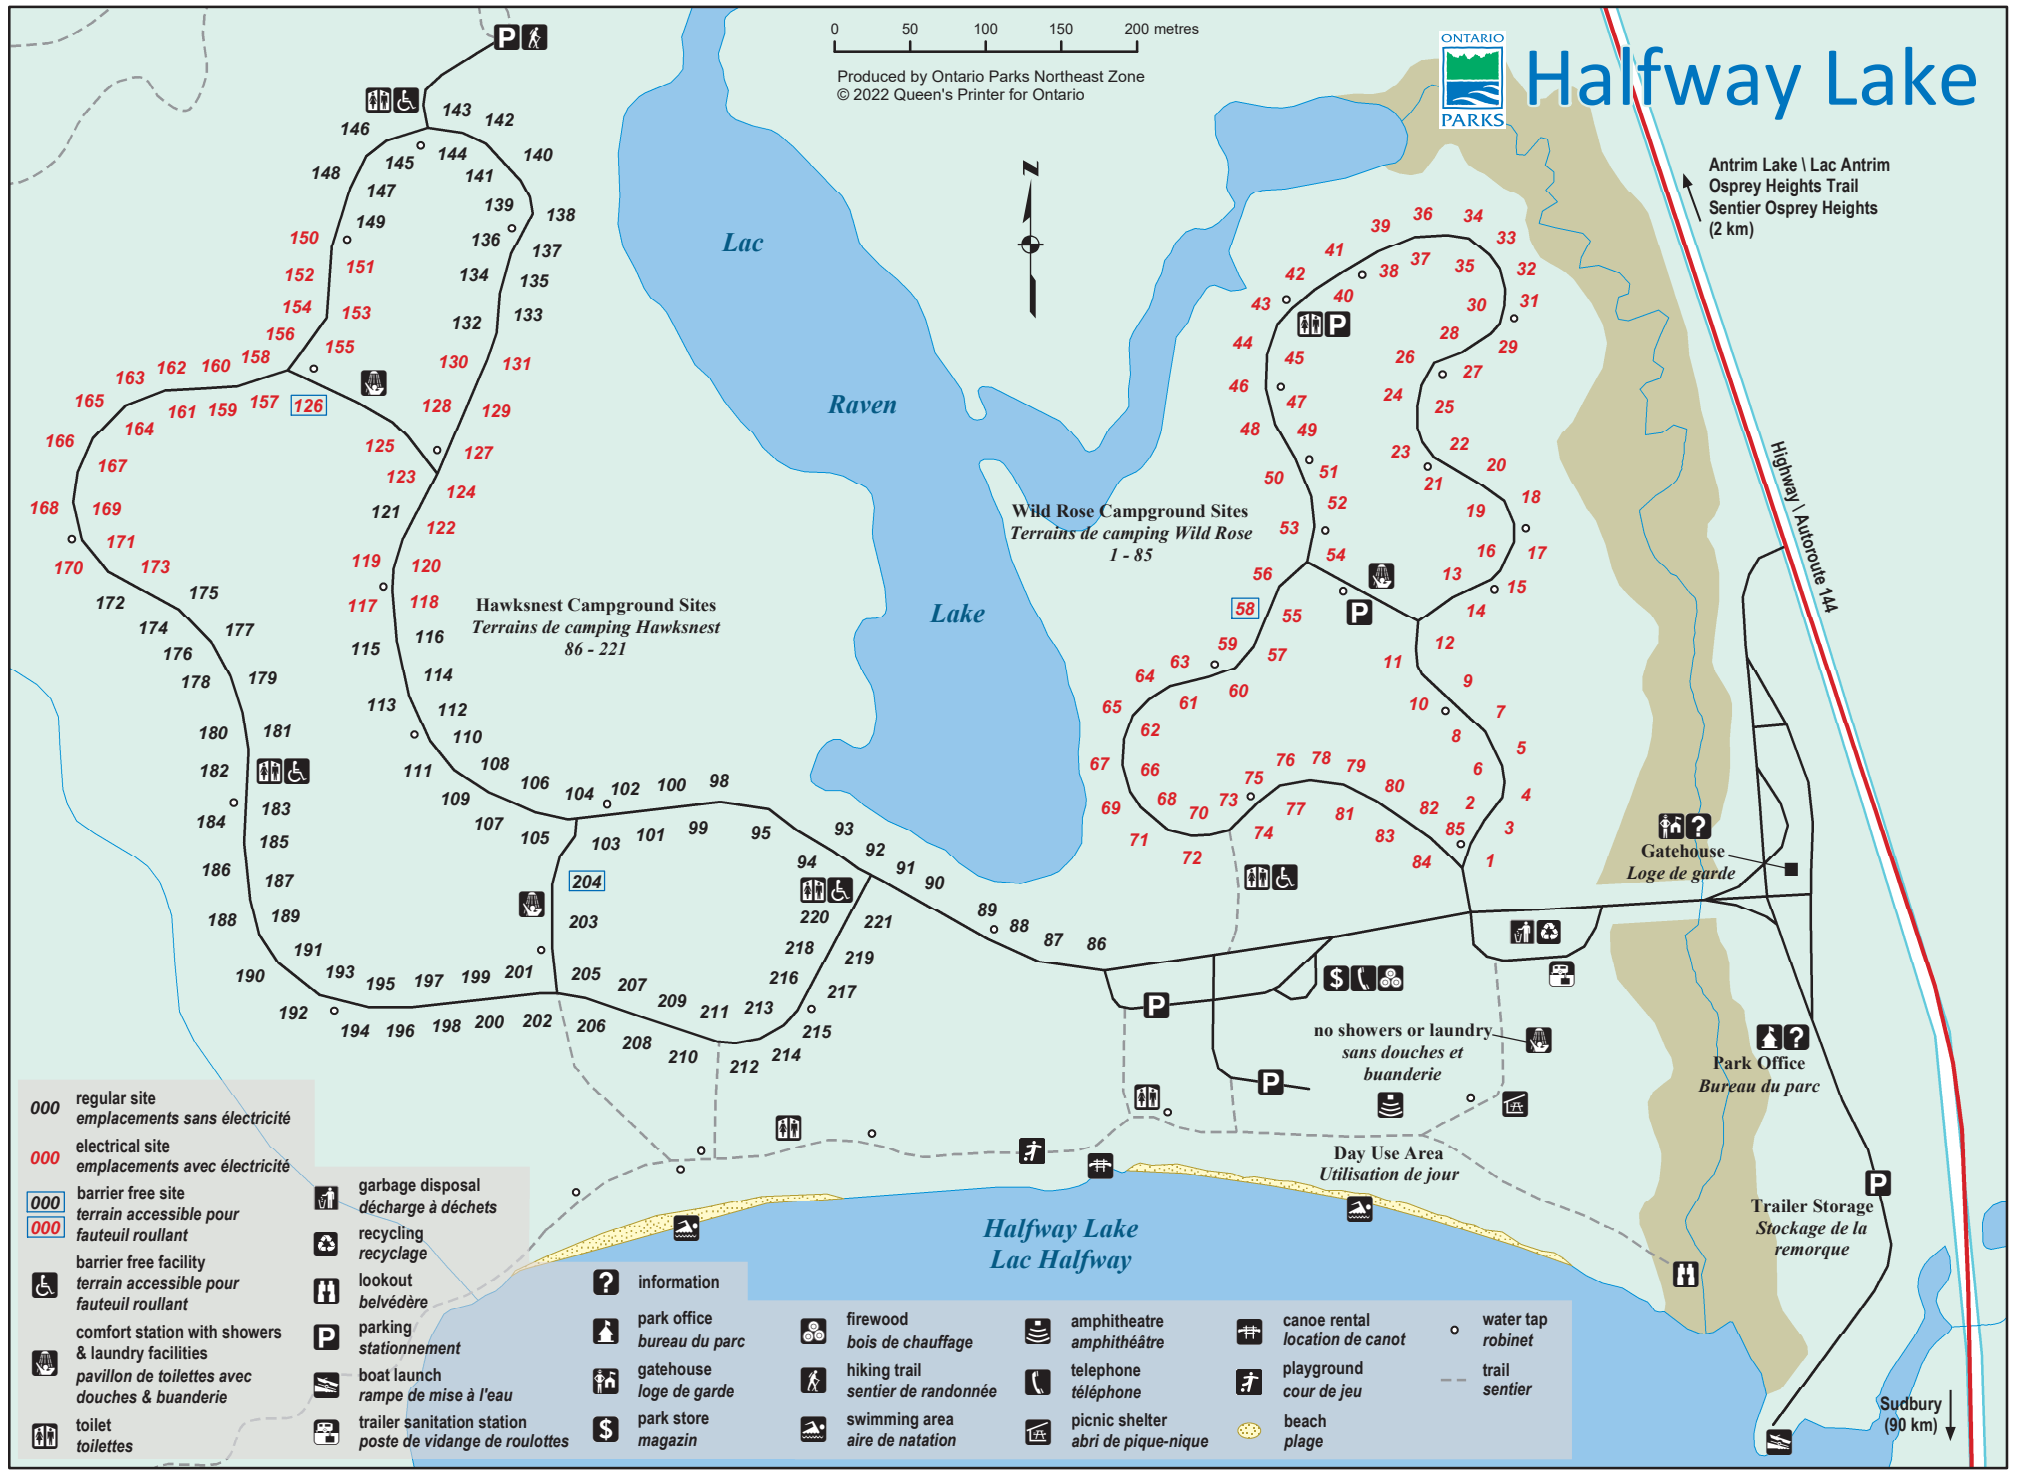

CAMPGROUND / TERRAIN DE CAMPING

- 000 regular site
emplacements sans électricité
- 000 electrical site
emplacements avec électricité
- 000 barrier free site
terrain accessible pour
fauteuil roulant
- 000 barrier free facility
terrain accessible pour
fauteuil roulant
- comfort station with showers
& laundry facilities
pavillon de toilettes avec
douches & buanderie
- toilet
toilettes

- garbage disposal
décharge à déchets
- recycling
recyclage
- lookout
belvédère
- parking
stationnement
- boat launch
rampe de mise à l'eau
- trailer sanitation station
poste de vidange de roulottes

- information
- park office
bureau du parc
- gatehouse
loge de garde
- park store
magasin

- firewood
bois de chauffage
- hiking trail
sentier de randonnée
- swimming area
aire de natation

- amphitheatre
amphithéâtre
- telephone
téléphone
- picnic shelter
abri de pique-nique

- canoe rental
location de canot
- playground
cour de jeu
- beach
plage

- water tap
robinet
- trail
sentier