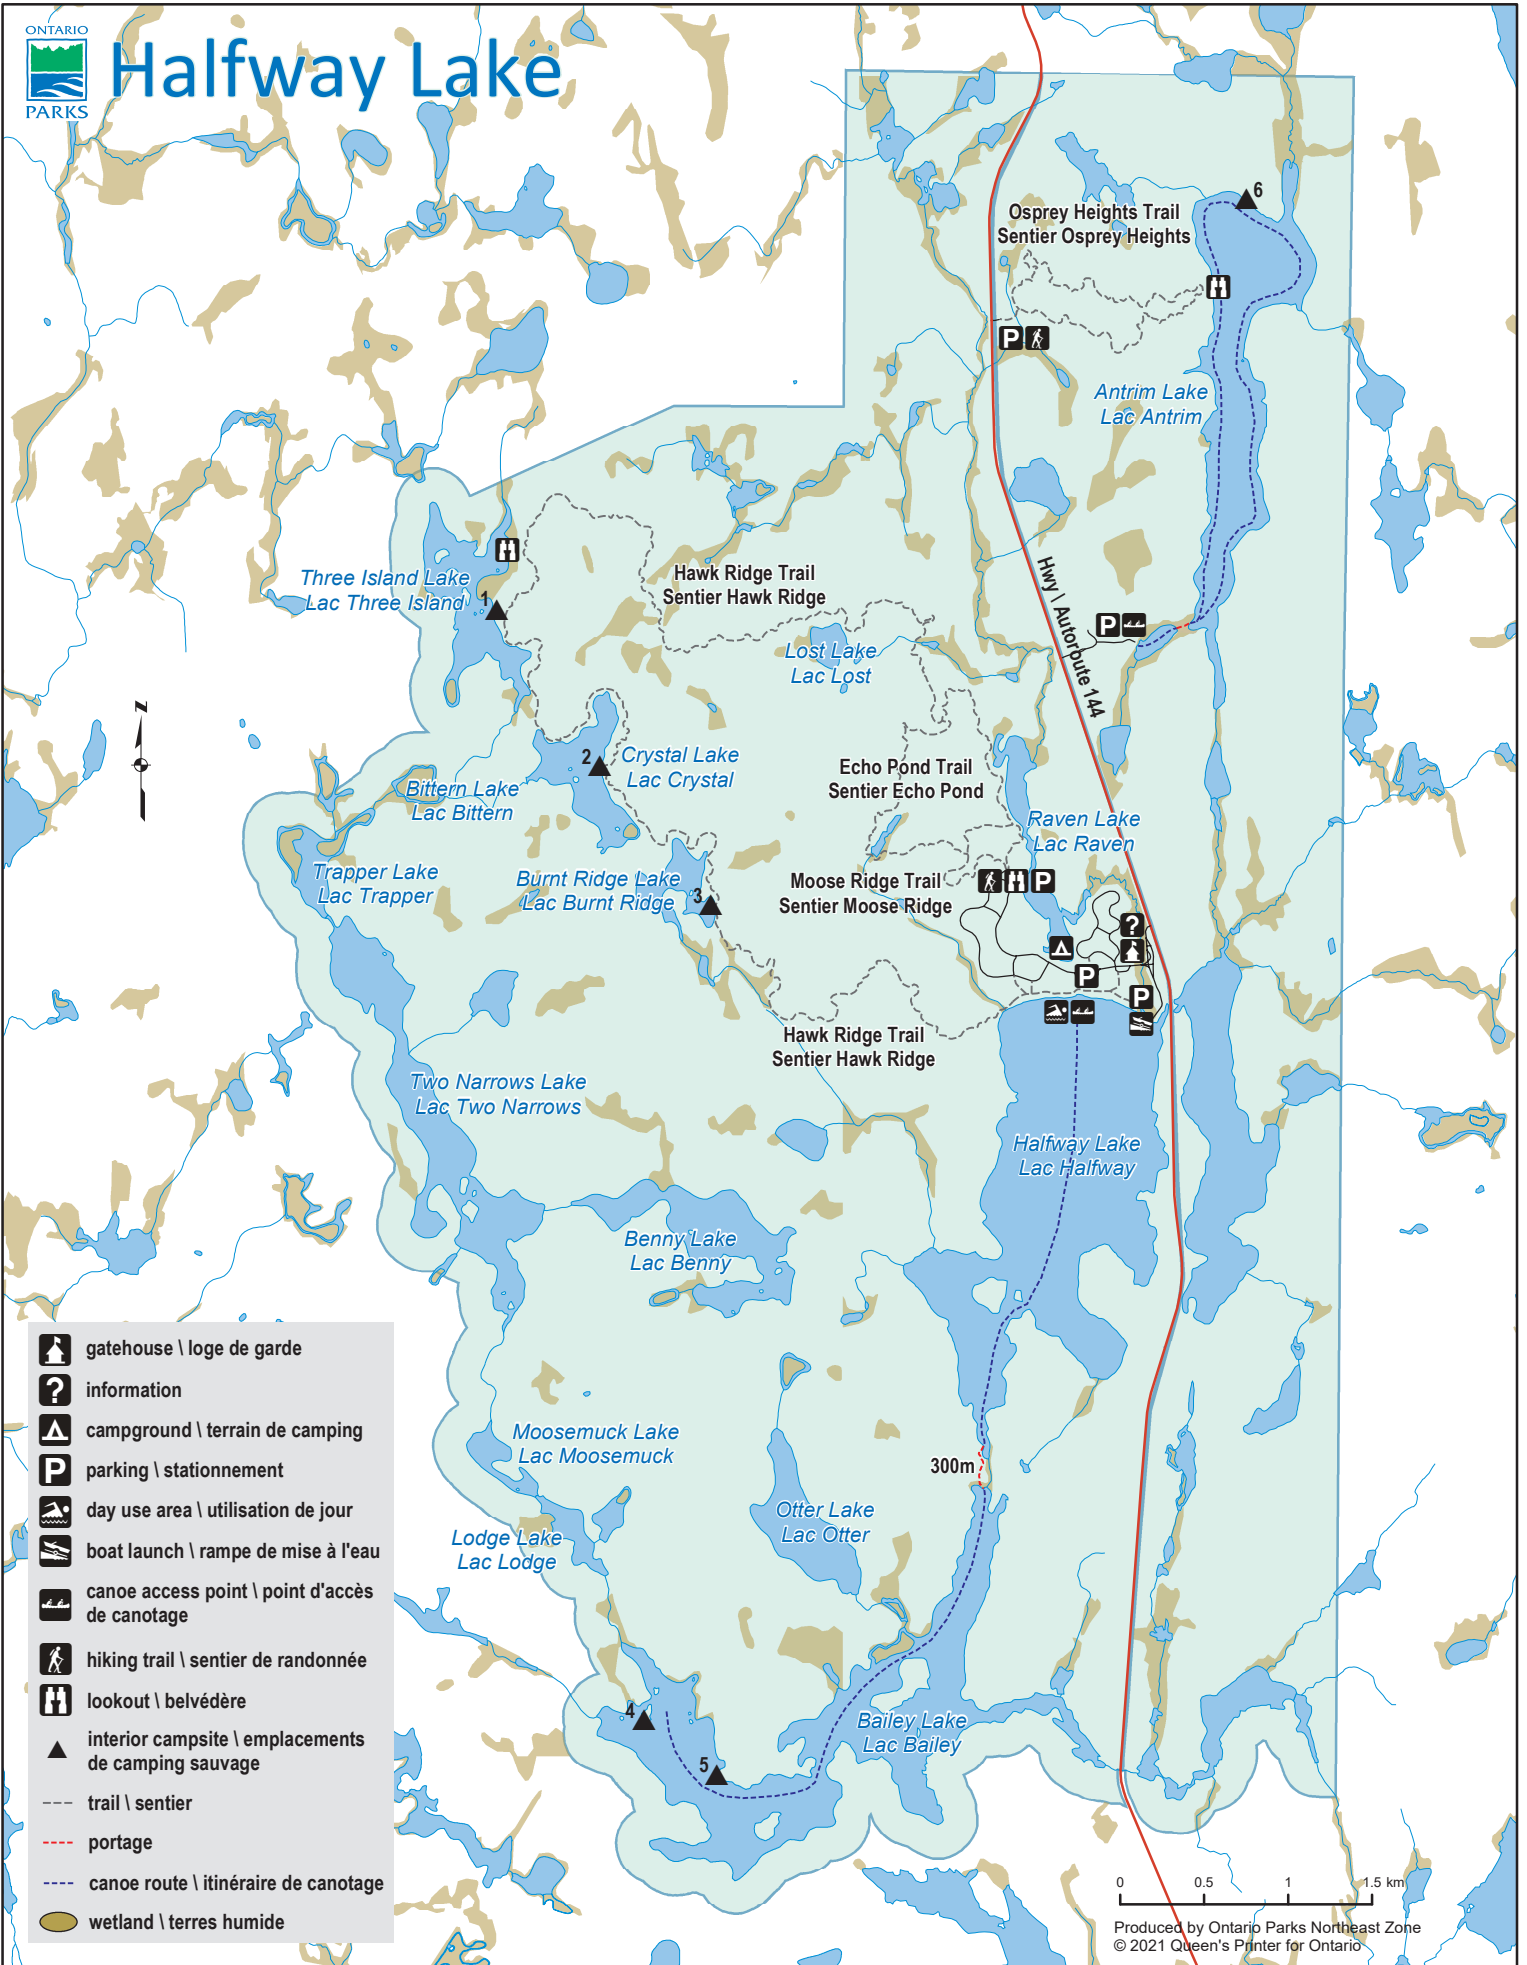

# Halfway Lake

-  gatehouse \ loge de garde
-  information
-  campground \ terrain de camping
-  parking \ stationnement
-  day use area \ utilisation de jour
-  boat launch \ rampe de mise à l'eau
-  canoe access point \ point d'accès de canotage
-  hiking trail \ sentier de randonnée
-  lookout \ belvédère
-  interior campsite \ emplacements de camping sauvage
-  trail \ sentier
-  portage
-  canoe route \ itinéraire de canotage
-  wetland \ terres humide

0 0.5 1 1.5 km