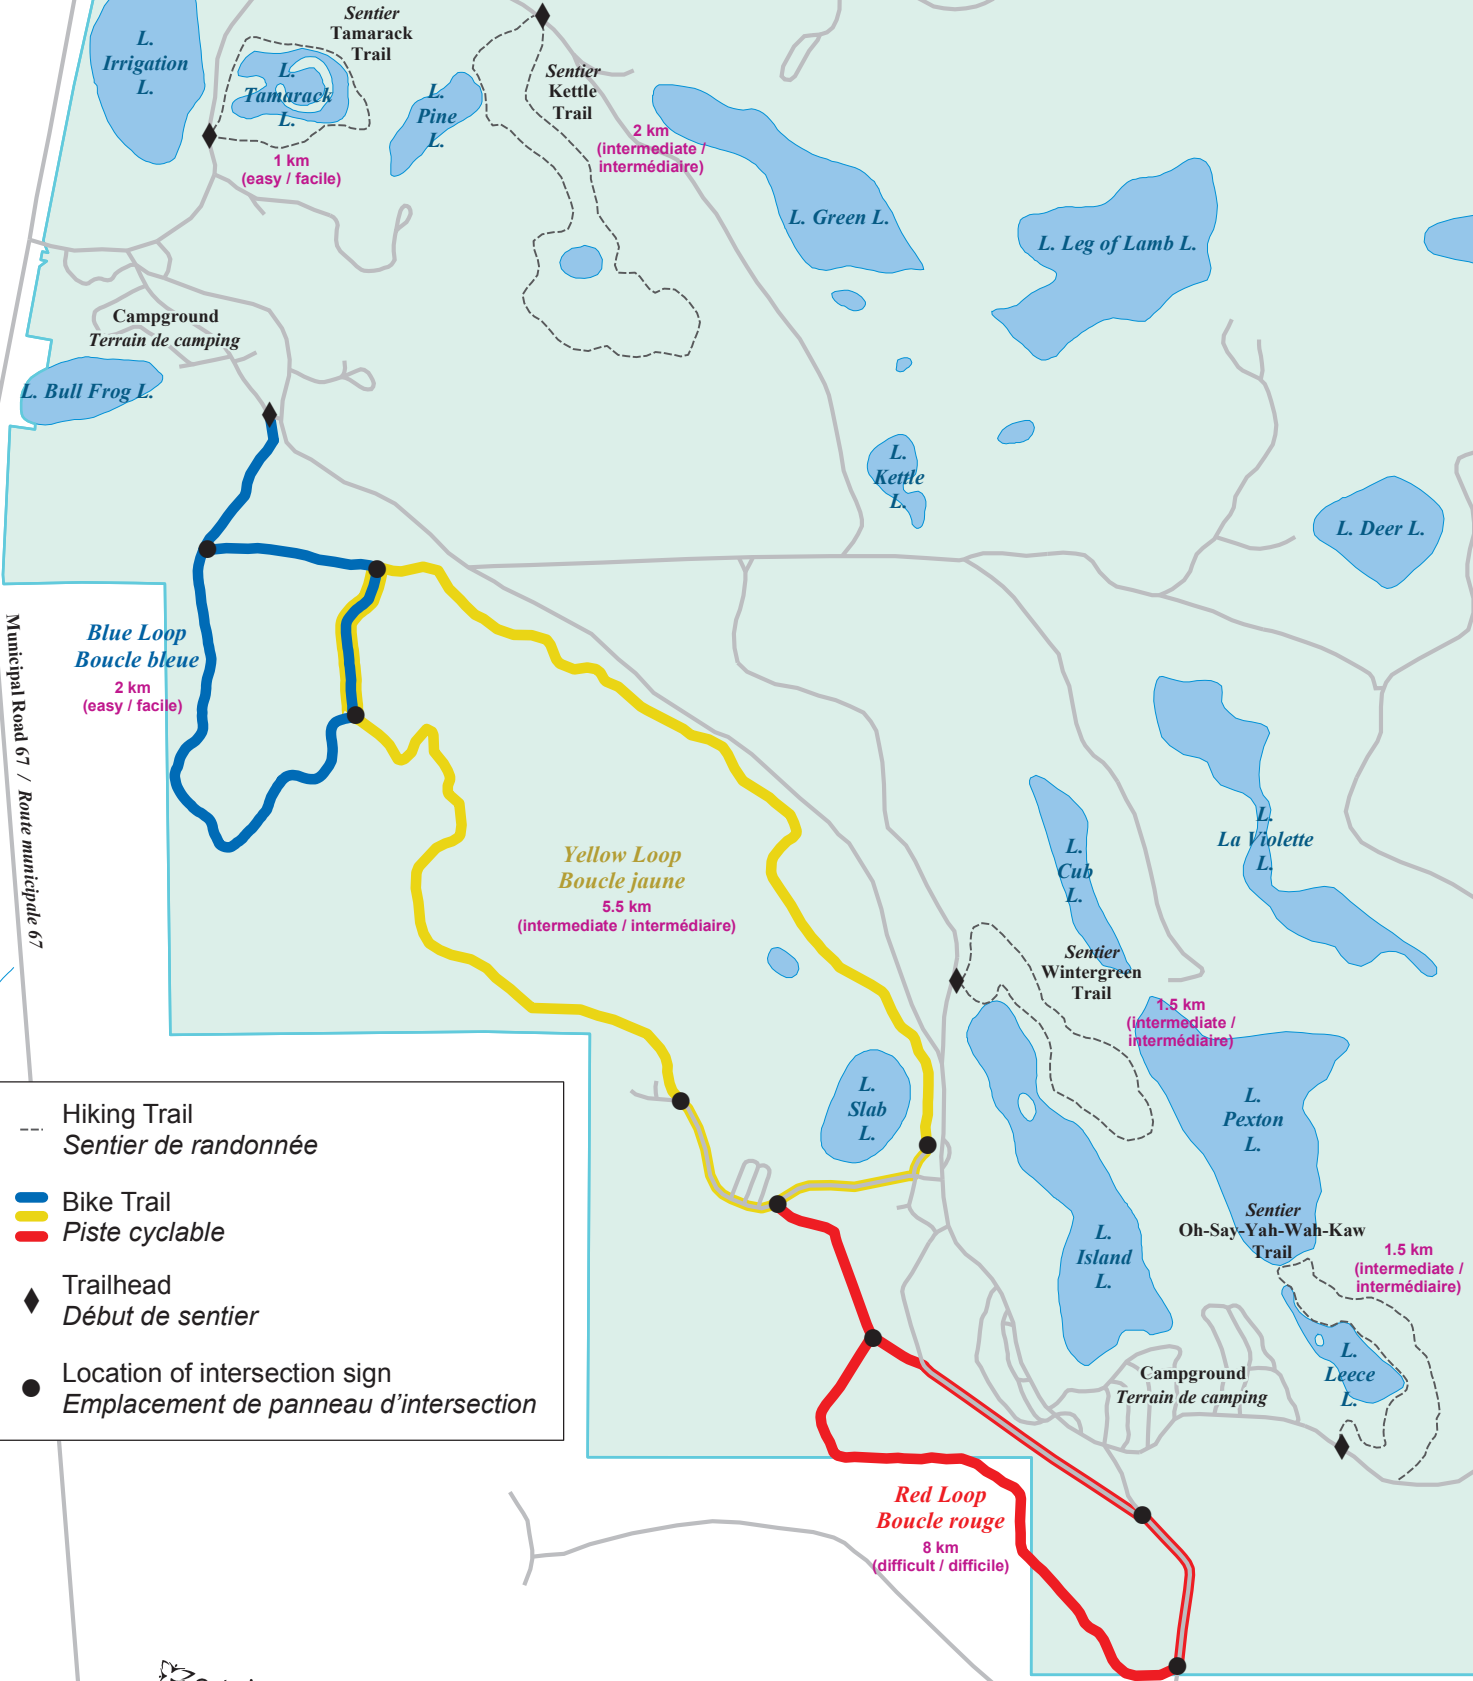

Kettle Lakes

Municipal Road 67 / Route municipale 67

- Hiking Trail
Sentier de randonnée
- Bike Trail
 Piste cyclable
- Trailhead
Début de sentier
- Location of intersection sign
Emplacement de panneau d'intersection