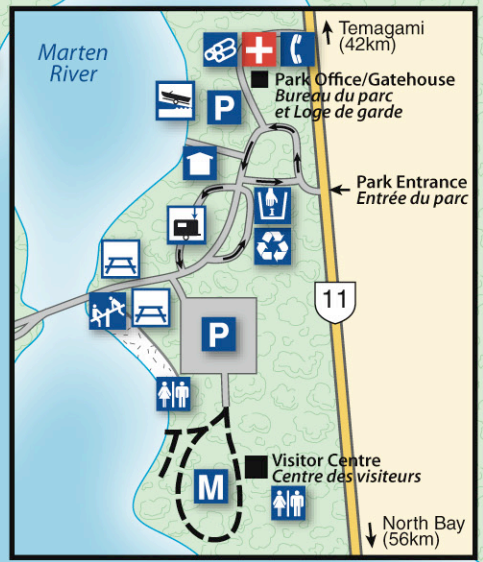

**Chicot Campground
Campground Chicot**

Marten
River

Park Office
Bureau du parc

See Inset Map Below
voir l'encadré
si-dessous de la carte

**Assinika Campground
Campground Assinika**

Marten
River

**Legend
Légende**

- 1** regular site
emplacements sans électricité
- 71** electrical site
emplacements avec électricité
- 49** barrier-free site
emplacement à sens unique
- building
bâtiment
- road
chemin
- - - trail
sentier
- P** parking
stationnement
- 🏠 comfort station
toilettes avec eau courante
- 🧺 laundry
laverie automatique
- 🚿 comfort station-no showers
toilette de commodité
- 🚻 toilet
toilettes
- 💧 drinking water
eau potable
- 🎡 playground
aire de jeux
- 🏖️ beach
plage
- 🏊 swimming
natation
- 🐕 dog beach
plage de chien
- 🚤 boat launch
lancement de bateau
- M** museum
musée
- 🚧 gate
barrière
- 🍷 picnic area
zone de pique-nique
- ♻️ garbage disposal
décharge à déchets
- ♻️ recycling station
recyclage d'ordures
- 🚰 trailer filling station
station de remplissage
- 🚰 trailer sanitation station
poste de vidange de roulettes
- 🔥 firewood
bois de chauffage
- 👥 group campground
camping de groupe
- ☎ telephone
téléphone
- 🏥 first aid
premiers secours

Hiking Trail
Sentier
pédestre

Bike Trail
Sentier
cyclable