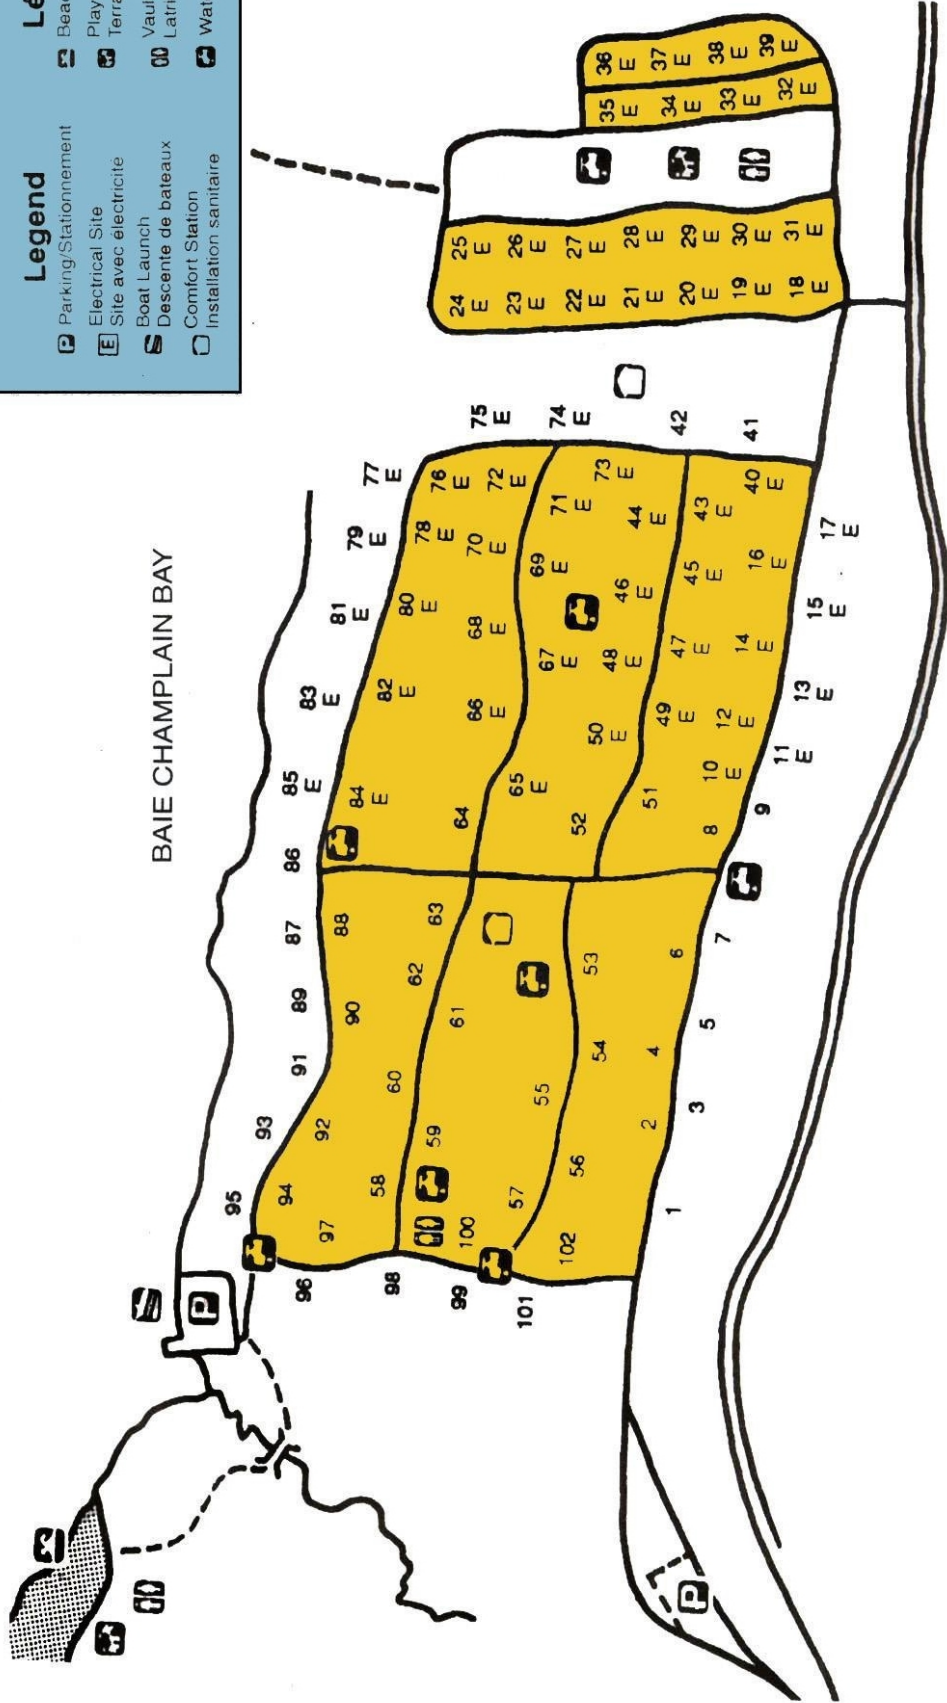

Legend	Légende
Parking/Stationnement	Beach/Plage
Electrical Site	Playground/Terrain de jeu
Boat Launch	Vault Privy/Latrine
Descente de bateaux	Water/Eau
Comfort Station	
Installation sanitaire	

BAIE CHAMPLAIN BAY

# CHAMPLAIN